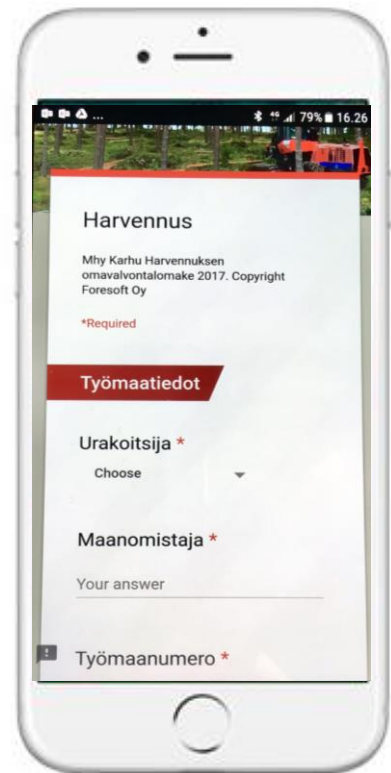

Mobiilit Omavalvontalomakkeet

Metsäurakoinnin omavalvontaan

- **Helppokäyttöinen**
 - voidaan käyttää matkapuhelimessa, tabletissa ja tietokoneessa
- **Kattaa kaikki metsäurakoinnin työlajit**
 - Taimikon varhaishoito
 - Taimikonhoito/Nmh
 - Muokkaus
 - Istutus
 - Hakkuu
 - Lähikuljetus
 - Konekylvö
- **Tiedot tallentuvat pilvipalveluun**
- **Työmaakohtaiset raporttipohjat työlajeittain**